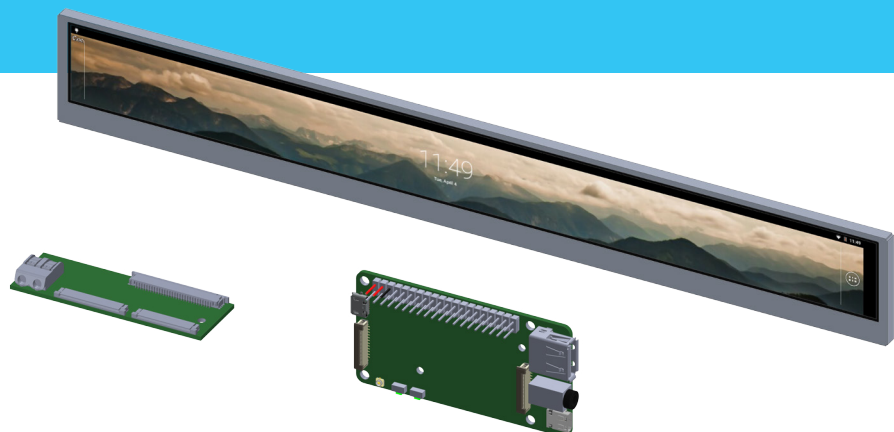

# [11" Android Display]

Model IW-PA11B-1280-120-750-N-K

## DISPLAY + ADAPTERPLATINE

DIAGONALE	11"
AUFLÖSUNG	1280 x 120 Pixel
HELLIGKEIT	750 cd/m <sup>2</sup>
FARBEN	262.000
OUTLINE	288,92 x 38,6 x 7,1 mm
ACTIVE AREA	280,32 x 25,344 mm
LED LIFETIME	30.000 Stunden
BLICKWINKEL	60 / 80 / 80 / 80
TOUCH	-
INTERFACE	18bit RGB
TOP	-10 ... +60 °C
TST	-20 ... +70 °C
POWER	≡ 5V 4A

<b>ABMESSUNGEN (B X H X T)</b>	(1) Display: 288,92 x 38,6 x 7,1 mm (2) SBC: 75 x 40 x 11,98 mm (3) Adapter: 75 x 25 x 7,05 mm
<b>GEWICHT</b>	~200 Gramm
<b>NORMEN</b>	ROHS
<b>ZUBEHÖR</b>	(1) MEANWELL Stecker-Netzteil 20W 5V/4A (2) Flachband Kabel für Display und Adapterplatine