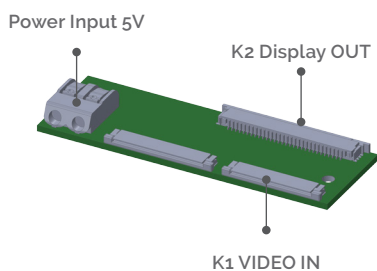

## DISPLAY + ADAPTERPLATINE

DIAGONALE	11"
AUFLÖSUNG	1280 x 120 Pixel
HELLIGKEIT	750 cd/m <sup>2</sup>
FARBEN	262.000
OUTLINE	288,92 x 38,6 x 7,1 mm
ACTIVE AREA	280,32 x 25,344 mm
LED LIFETIME	30.000 Stunden
BLICKWINKEL	60 / 80 / 80 / 80
TOUCH	-
INTERFACE	18bit RGB
TOP	-10 ... +60 °C
TST	-20 ... +70 °C
POWER	≡ 5V 4A

<b>ABMESSUNGEN (B X H X T)</b>	(1) Display: 288,92 x 38,6 x 7,1 mm (2) SBC: 75 x 40 x 11,98 mm (3) Adapter: 75 x 25 x 7,05 mm
<b>GEWICHT</b>	~200 Gramm
<b>NORMEN</b>	ROHS
<b>ZUBEHÖR</b>	(1) MEANWELL Stecker-Netzteil 20W 5V/4A (2) Flachband Kabel für Display und Adapterplatine