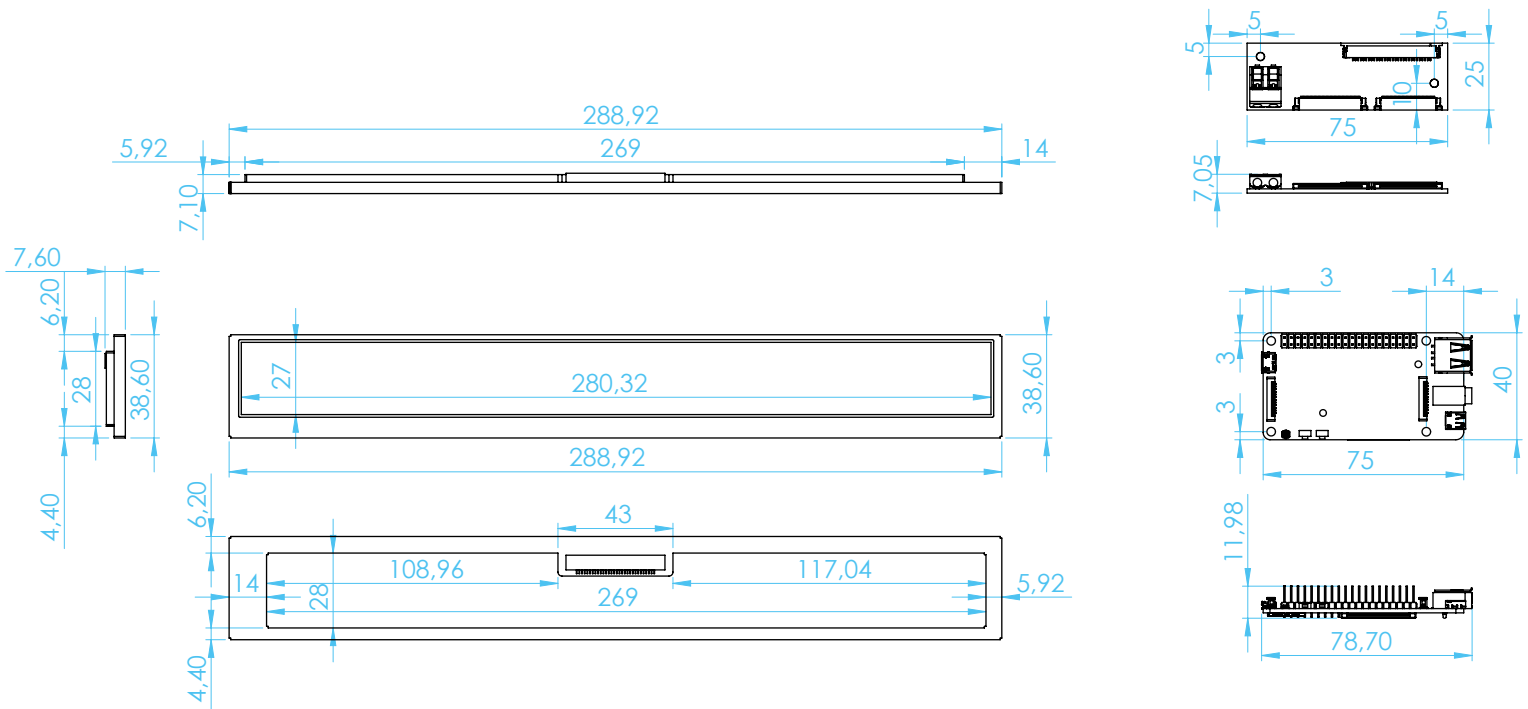

[11" Android Display]

Model IW-PA11B-1280-120-750-N-K

I&W