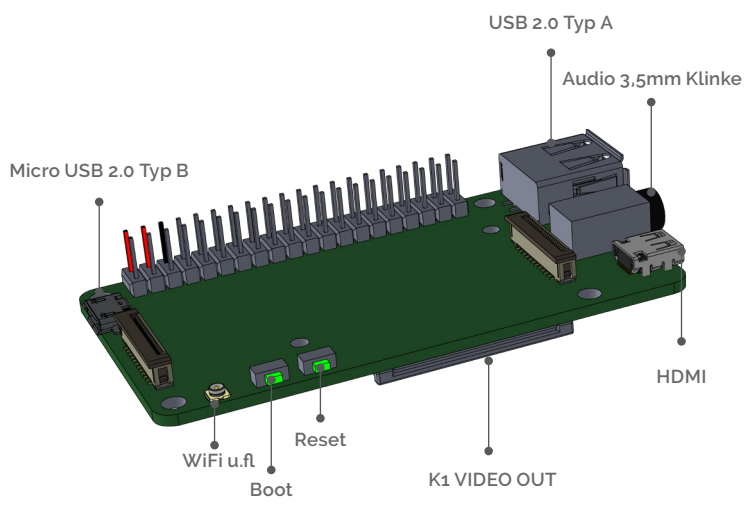

# I&W

Blickwinkel 60 / 80 / 80 / 80

## DISPLAY + ADAPTERPLATINE

DIAGONALE	11"
AUFLÖSUNG	1280 x 120 Pixel
HELLIGKEIT	750 cd/m <sup>2</sup>
FARBEN	262.000
OUTLINE	288,92 x 38,6 x 7,1 mm
ACTIVE AREA	280,32 x 25,344 mm
LED LIFETIME	30.000 Stunden
BLICKWINKEL	60 / 80 / 80 / 80
TOUCH	-
INTERFACE	18bit RGB
TOP	-10 ... +60 °C
TST	-20 ... +70 °C
POWER	≡ 5V 4A

## SINGLE BOARD COMPUTER (SBC)

CPU	S5P4418 Cortex-A9 400-1.4GHz
GPU	ARM Mali-400MP
RAM	1 GB DDR3
FLASH	8 Gb eMMC-Flash
WIFI	802.11 b/g/n (2,4 GHz)
BLUETOOTH	4.0 BLE
IO	1x USB 2.0   1x Micro USB OTG   Micro SD
VIDEO	HDMI Micro   RGB 8/8/8 (K1)
OS	Android 5.1
POWER	≡ 5V 4A Hohlstecker 5,5x2,1mm

<b>ABMESSUNGEN (B X H X T)</b>	(1) Display: 288,92 x 38,6 x 7,1 mm (2) SBC: 75 x 40 x 11,98 mm (3) Adapter: 75 x 25 x 7,05 mm
<b>GEWICHT</b>	~200 Gramm
<b>NORMEN</b>	ROHS
<b>ZUBEHÖR</b>	(1) MEANWELL Stecker-Netzteil 20W 5V/4A (2) Flachband Kabel für Display und Adapterplatine